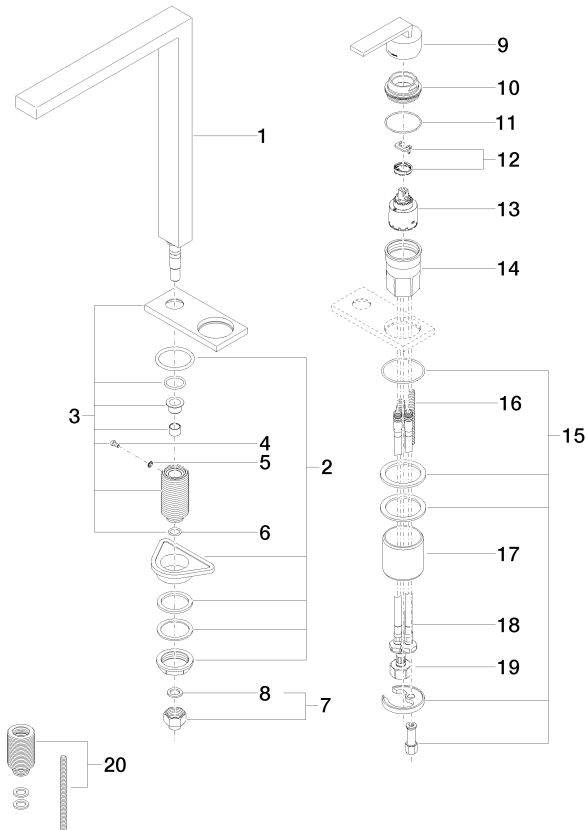

# LOT Miscelatore monocomando a due fori con piastra di copertura - Ottone spazzolato (Oro 23k)

LOT

32 843 680

- sporgenza 235 mm
- bocca girevole 360°
- Getto con aria
- altezza rubinetteria 345 mm
- altezza fino al rompigitto 319 mm
- piastra di copertura 126 x 55 mm
- diametro foro rubinetteria 35 mm
- diametro foro miscelatore monocomando 44 mm
- interasse 71 mm
- portata max 8 l/min a una pressione idraulica di 3 bar
- senza piombo
- Questo prodotto può aiutare un edificio a soddisfare i requisiti dei Green Building Rating Systems, ad es. LEED®, BREEAM®, DGNB

## Prodotti complementari

**Comando piletta ad eccentrico con manopola con manopola - Ottone spazzolato (Oro 23k)** 10 711 970-28

## Prodotti complementari

**Dispenser con rosetta - Ottone spazzolato (Oro 23k)** 82 439 970-28

**LOT Miscelatore monocomando a due fori con piastra di copertura - Ottone spazzolato (Oro 23k)**

LOT

32 843 680  
Parts for other  
finishes can be found  
here: Cromato

**Elenco delle parti di ricambio**

N.	Codice articolo	Denominazione	Quantità necessaria	Tempo di produzione
1	90 11 06 188 06-28	bocca di erogazione	1	20
2	04 23 10 044 01 90	set di fissaggio	1	2
3	90 27 78 024 00-28	rosetta	1	20
4	09 30 30 057 90	vite	1	2
5	09 30 11 028 90	rondella	1	2
6	90 14 10 077 00 90	guarnizione	1	2
7	04 24 04 166 10 90	ugello	1	2
8	90 14 20 002 00 90	guarnizione	1	2
9	90 20 78 040 00-28	manopola	1	20
10	09 24 04 142-28	dado	1	20
11	09 14 10 037 90	guarnizione	1	2
12	90 28 10 148 00 90	accessori	1	2
13	90 15 05 061 00 90	cartuccia	1	60
14	09 30 01 100 10 90	bussola	1	2
15	04 30 11 038 02 90	set di fissaggio	1	2
16	09 31 11 011 90	perno	1	2
17	09 18 40 079 90	bussola	1	2
18	04 30 04 104 00 90	flessibile	2	2
19	04 30 04 019 00 90	flessibile	1	2
20	12 802 970 90	Set di prolunga -	1	60